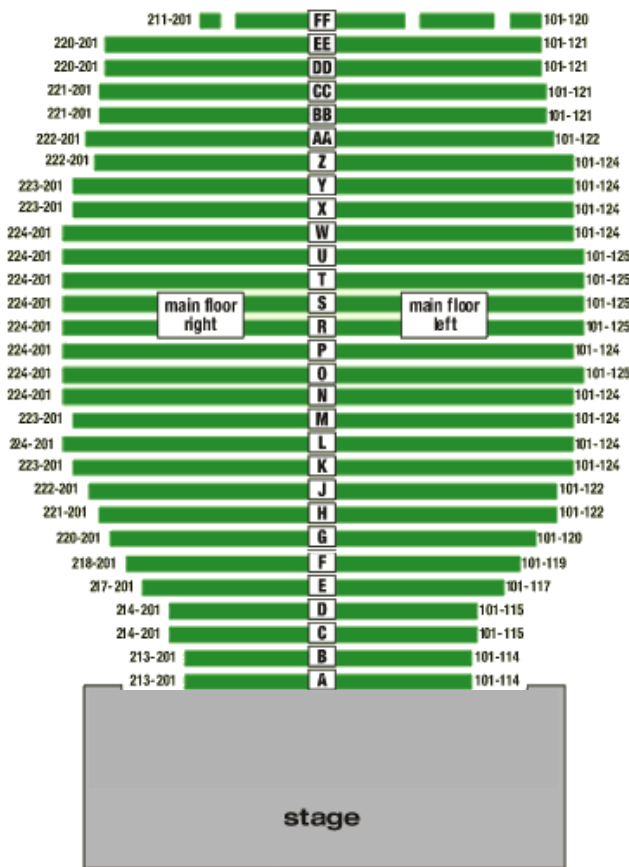

**Clowes Memorial Hall**  
 4600 Sunset Av., Butler University, Indianapolis, IN 46208

**Main Floor Rows A-P**  
**1st Terrace Rows A-C**  
**1st Terrace Boxes**

**\$115.00**

**Main Floor Rows R-CC**  
**1st Terrace Rows D-F**