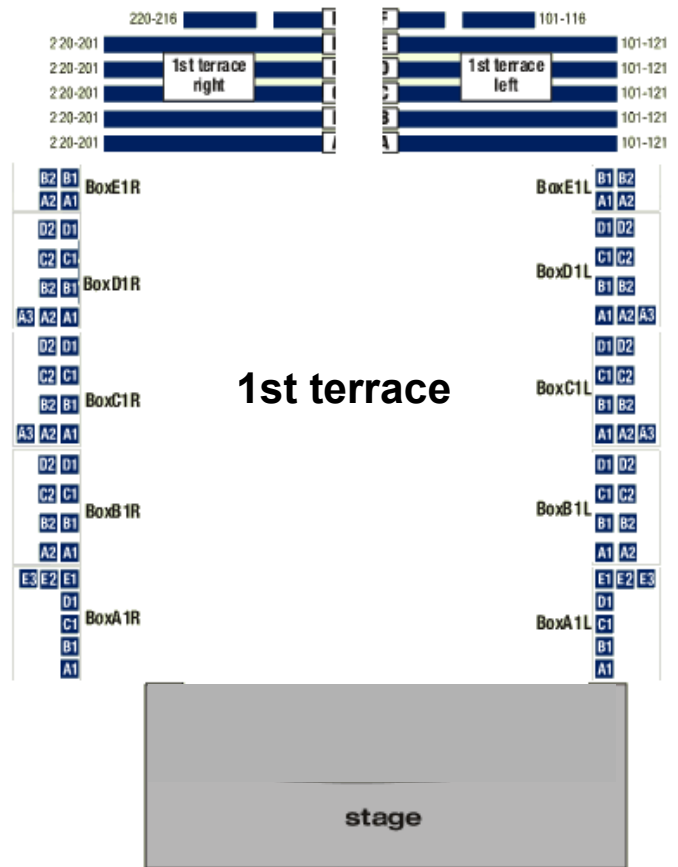

**Clowes Memorial Hall**  
 4600 Sunset Av., Butler University, Indianapolis, IN 46208

**Main Floor Rows A-P**  
**1st Terrace Rows A-C**  
**1st Terrace Boxes**

**\$115.00**

**Main Floor Rows R-CC**  
**1st Terrace Rows D-F**