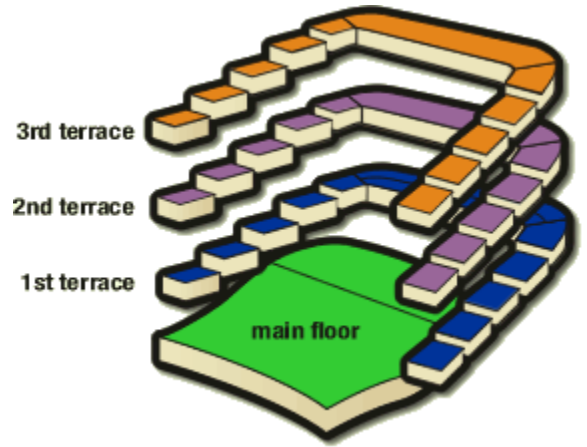

**Clowes Memorial Hall**  
 4600 Sunset Av., Butler University, Indianapolis, IN 46208

**Main Floor Rows A-P**  
**1st Terrace Rows A-C**  
**1st Terrace Boxes**

**\$115.00**

**Main Floor Rows R-CC**  
**1st Terrace Rows D-F**